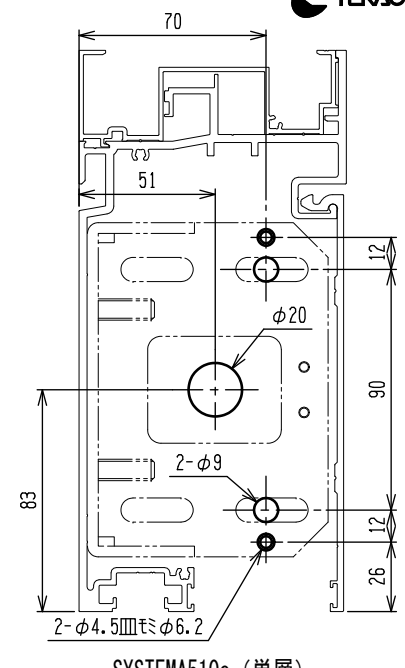

SYSTEMA 520e (複層)  
ランマ有

SYSTEMA 520e (複層)  
ランマ無

SYSTEMA510e (単層)  
ランマ有

SYSTEMA510e (単層)  
ランマ無

EXIMA51e (複層)  
ランマ有

EXIMA51e (複層)  
ランマ無

EXIMA51e (単層)  
ランマ有

EXIMA51e (単層)  
ランマ無

|  |                             |           |
|--|-----------------------------|-----------|
|  | YKK AP アルミフロント穴明け図          | 85838A    |
|  | SYSTEMA 520e/510e・EXIMA 51e | APR. 2022 |