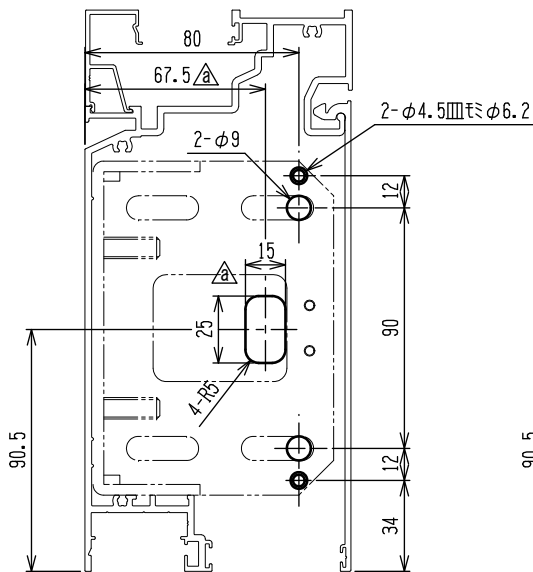

SYSTEMA 520e (複層)  
ランマ有

SYSTEMA 520e (複層)  
ランマ無

SYSTEMA510e (単層)  
ランマ有

SYSTEMA510e (単層)  
ランマ無

EXIMA51e (複層)  
ランマ有

EXIMA51e (複層)  
ランマ無

EXIMA51e (単層)  
ランマ有

EXIMA51e (単層)  
ランマ無

|  |                             |           |
|--|-----------------------------|-----------|
|  | YKK AP アルミフロント穴明け図          | 85838A    |
|  | SYSTEMA 520e/510e・EXIMA 51e | APR. 2022 |