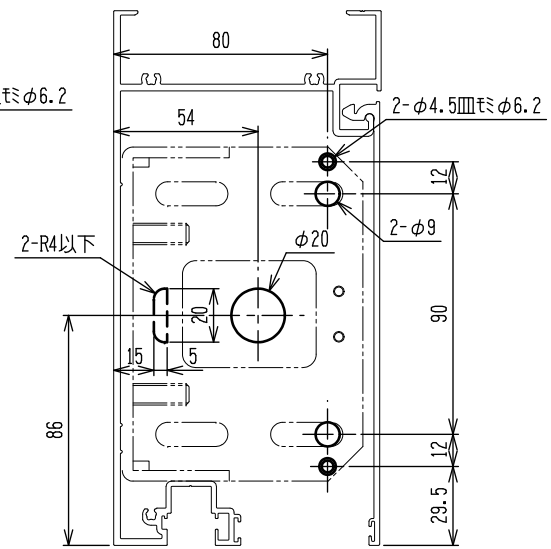

SYSTEMA 520e (複層)  
ランマ有

SYSTEMA 520e (複層)  
ランマ無

SYSTEMA510e (単層)  
ランマ有

SYSTEMA510e (単層)  
ランマ無

EXIMA51e (複層)  
ランマ有

EXIMA51e (複層)  
ランマ無

EXIMA51e (単層)  
ランマ有

EXIMA51e (単層)  
ランマ無

|  |                             |           |
|--|-----------------------------|-----------|
|  | YKK AP アルミフロント穴明け図          | 85838A    |
|  | SYSTEMA 520e/510e・EXIMA 51e | APR. 2022 |