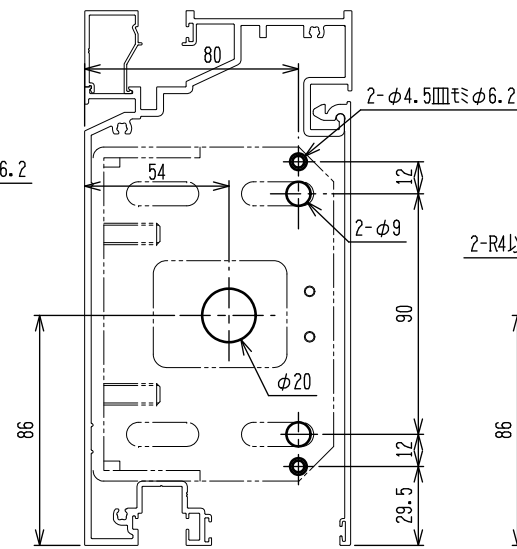

SYSTEMA 520e (複層)  
ランマ有

SYSTEMA 520e (複層)  
ランマ無

SYSTEMA510e (単層)  
ランマ有

SYSTEMA510e (単層)  
ランマ無

EXIMA51e (複層)  
ランマ有

EXIMA51e (複層)  
ランマ無

EXIMA51e (単層)  
ランマ有

EXIMA51e (単層)  
ランマ無

|  |                             |           |
|--|-----------------------------|-----------|
|  | YKK AP アルミフロント穴明け図          | 85838A    |
|  | SYSTEMA 520e/510e・EXIMA 51e | APR. 2022 |