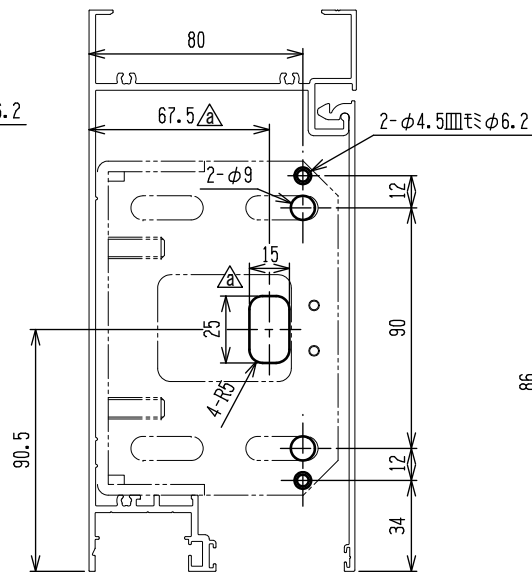

SYSTEMA 520e (複層)  
ランマ有

SYSTEMA 520e (複層)  
ランマ無

SYSTEMA510e (単層)  
ランマ有

SYSTEMA510e (単層)  
ランマ無

EXIMA51e (複層)  
ランマ有

EXIMA51e (複層)  
ランマ無

EXIMA51e (単層)  
ランマ有

EXIMA51e (単層)  
ランマ無

|  |                             |           |
|--|-----------------------------|-----------|
|  | YKK AP アルミフロント穴明け図          | 85838A    |
|  | SYSTEMA 520e/510e・EXIMA 51e | APR. 2022 |