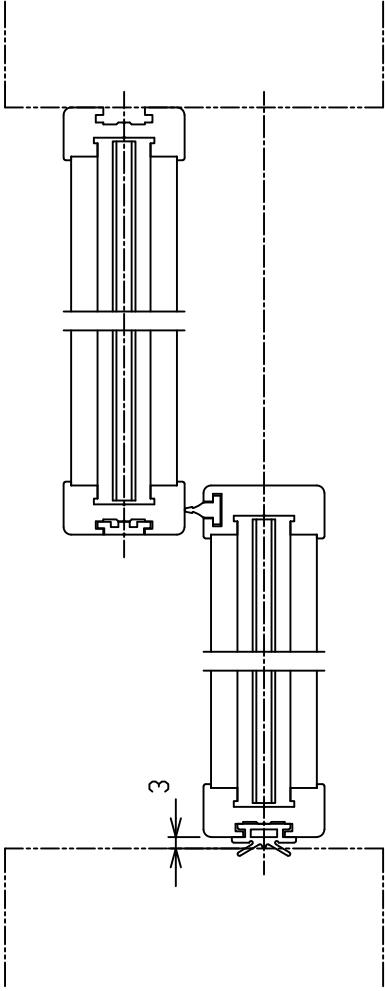

アルクラッセ・ドア

スライドドア・Fix

図番 20-6 窓図・たて断面図
よこ断面図

ガラス厚mm	最大寸法 mm	DW x DH
6	1000 x 2200	
8	1200 x 2500	
10	1200 x 2500	
12	1200 x 2500	

片引き 戸当たり部

引分け 戸当たり部

ガラス色	透明
フレーム色	シルバー、ステン、ブロンズ、ホワイト、ブラック