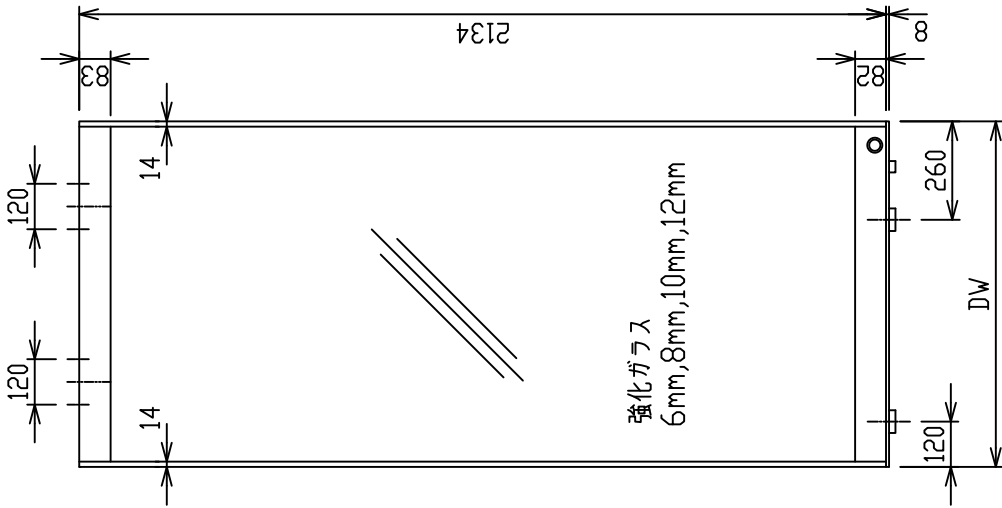

アルクラッセ・ドア

スライドドア・Fix

図番 20-6 窓図・たて断面図
よこ断面図

ガラス厚mm	最大寸法 mm	DW x DH
6	1000 x 2200	
8	1200 x 2500	
10	1200 x 2500	
12	1200 x 2500	

片引き 戸当たり部

引分け 戸当たり部

ガラス色	透明
フレーム色	シルバー、ステン、ブロンズ、ホワイト、ブラック