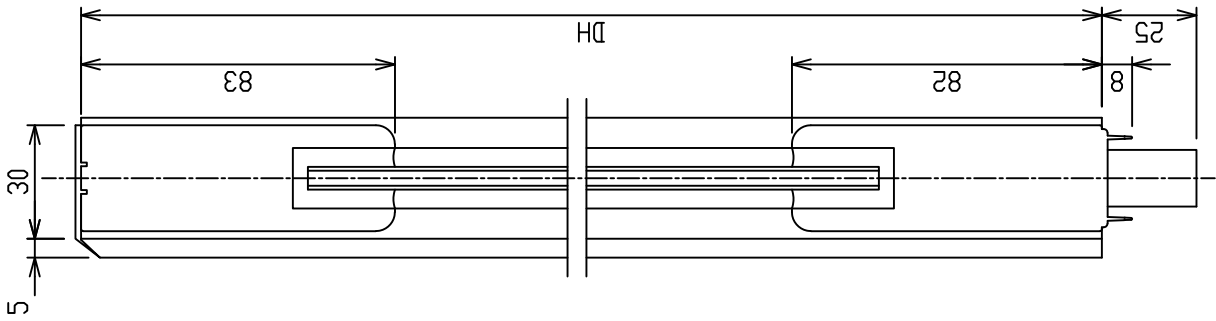

アルクラッセ・ドア

スライドドア・Fix

図番 20-6 窓図・たて断面図
よこ断面図

ガラス厚mm	最大寸法 mm	DW x DH
6	1000 x 2200	
8	1200 x 2500	
10	1200 x 2500	
12	1200 x 2500	

片引き 戸当たり部

引分け 戸当たり部

ガラス色	透明
フレーム色	シルバー、ステン、ブロンズ、ホワイト、ブラック