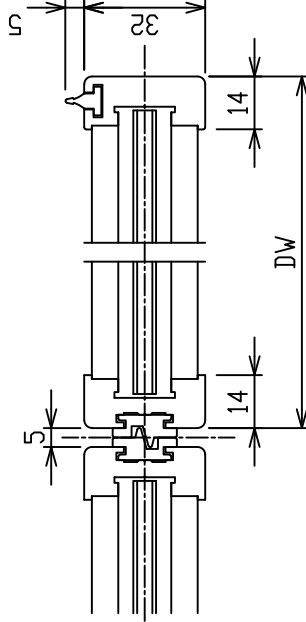

アルクラッセ・ドア

スライドドア・Fix

図番 20-6 窓図・たて断面図
よこ断面図

ガラス厚mm	最大寸法 mm	DW x DH
6	1000 x 2200	
8	1200 x 2500	
10	1200 x 2500	
12	1200 x 2500	

片引き 戸当たり部

引分け 戸当たり部

ガラス色	透明
フレーム色	シルバー、ステン、ブロンズ、ホワイト、ブラック