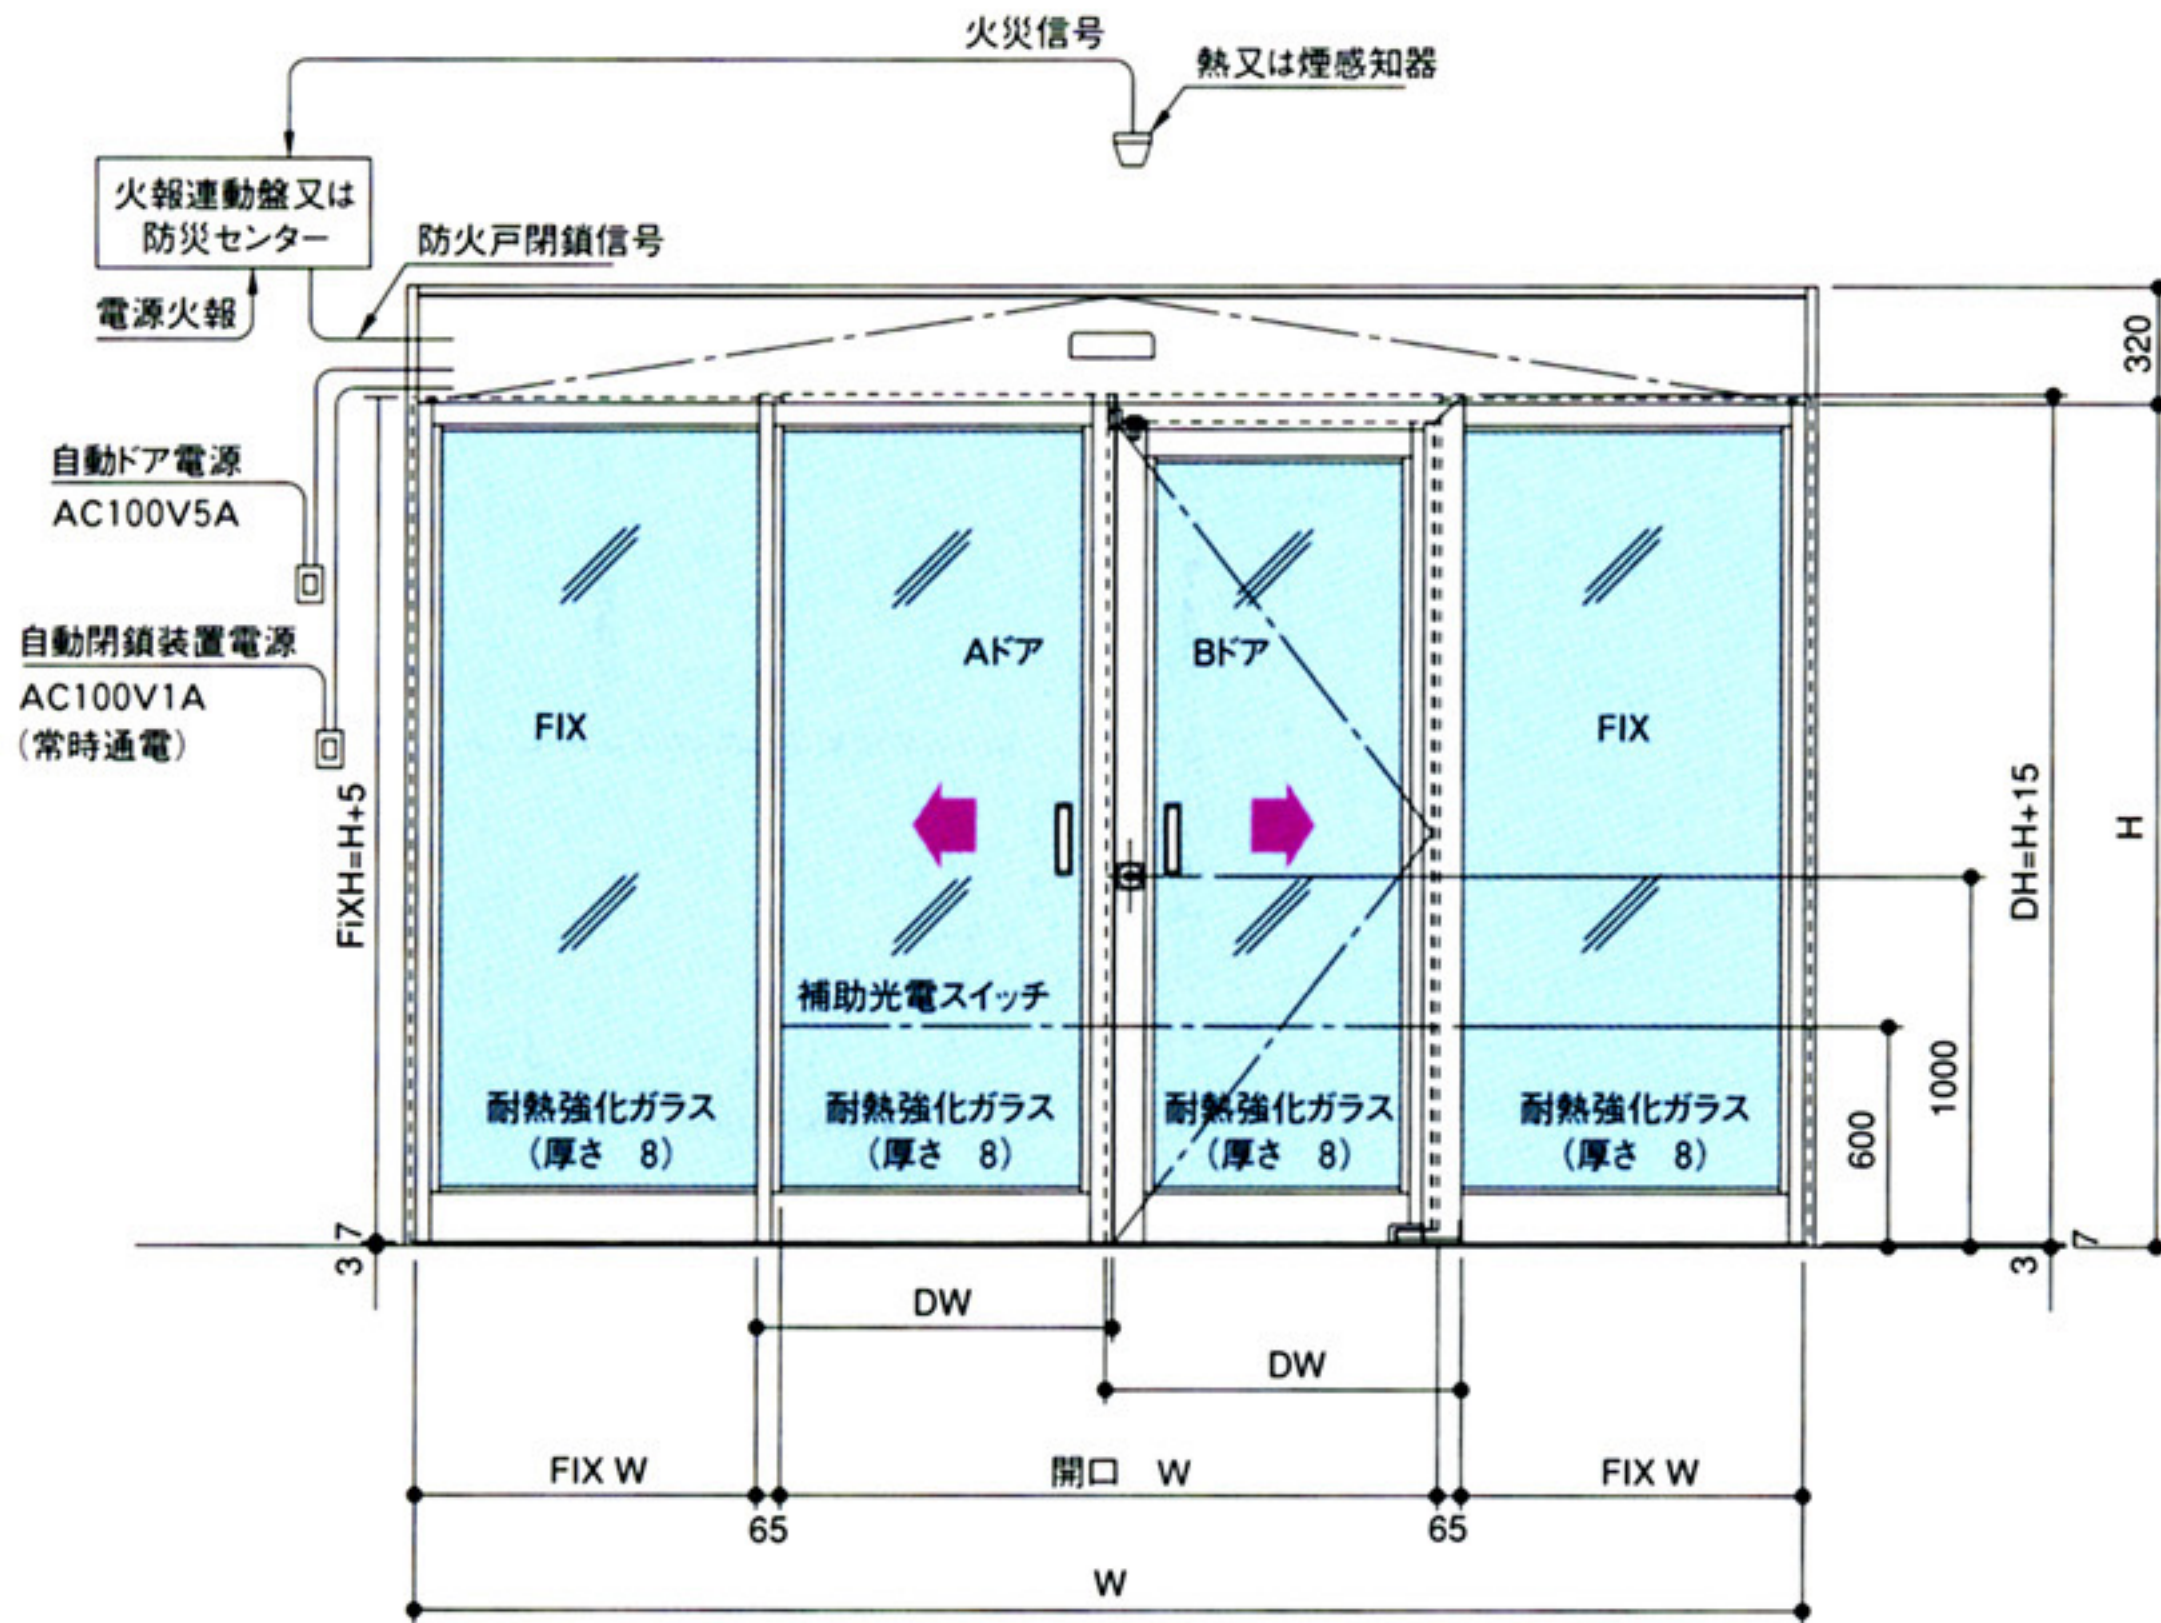

# 特定防火設備 (テラオカ両引き自動防火戸 SUS1・片開き機構付き)

※特定防火設備は、サッシ、ガラス、自動ドア装置の一体で、個別認定を受けています。