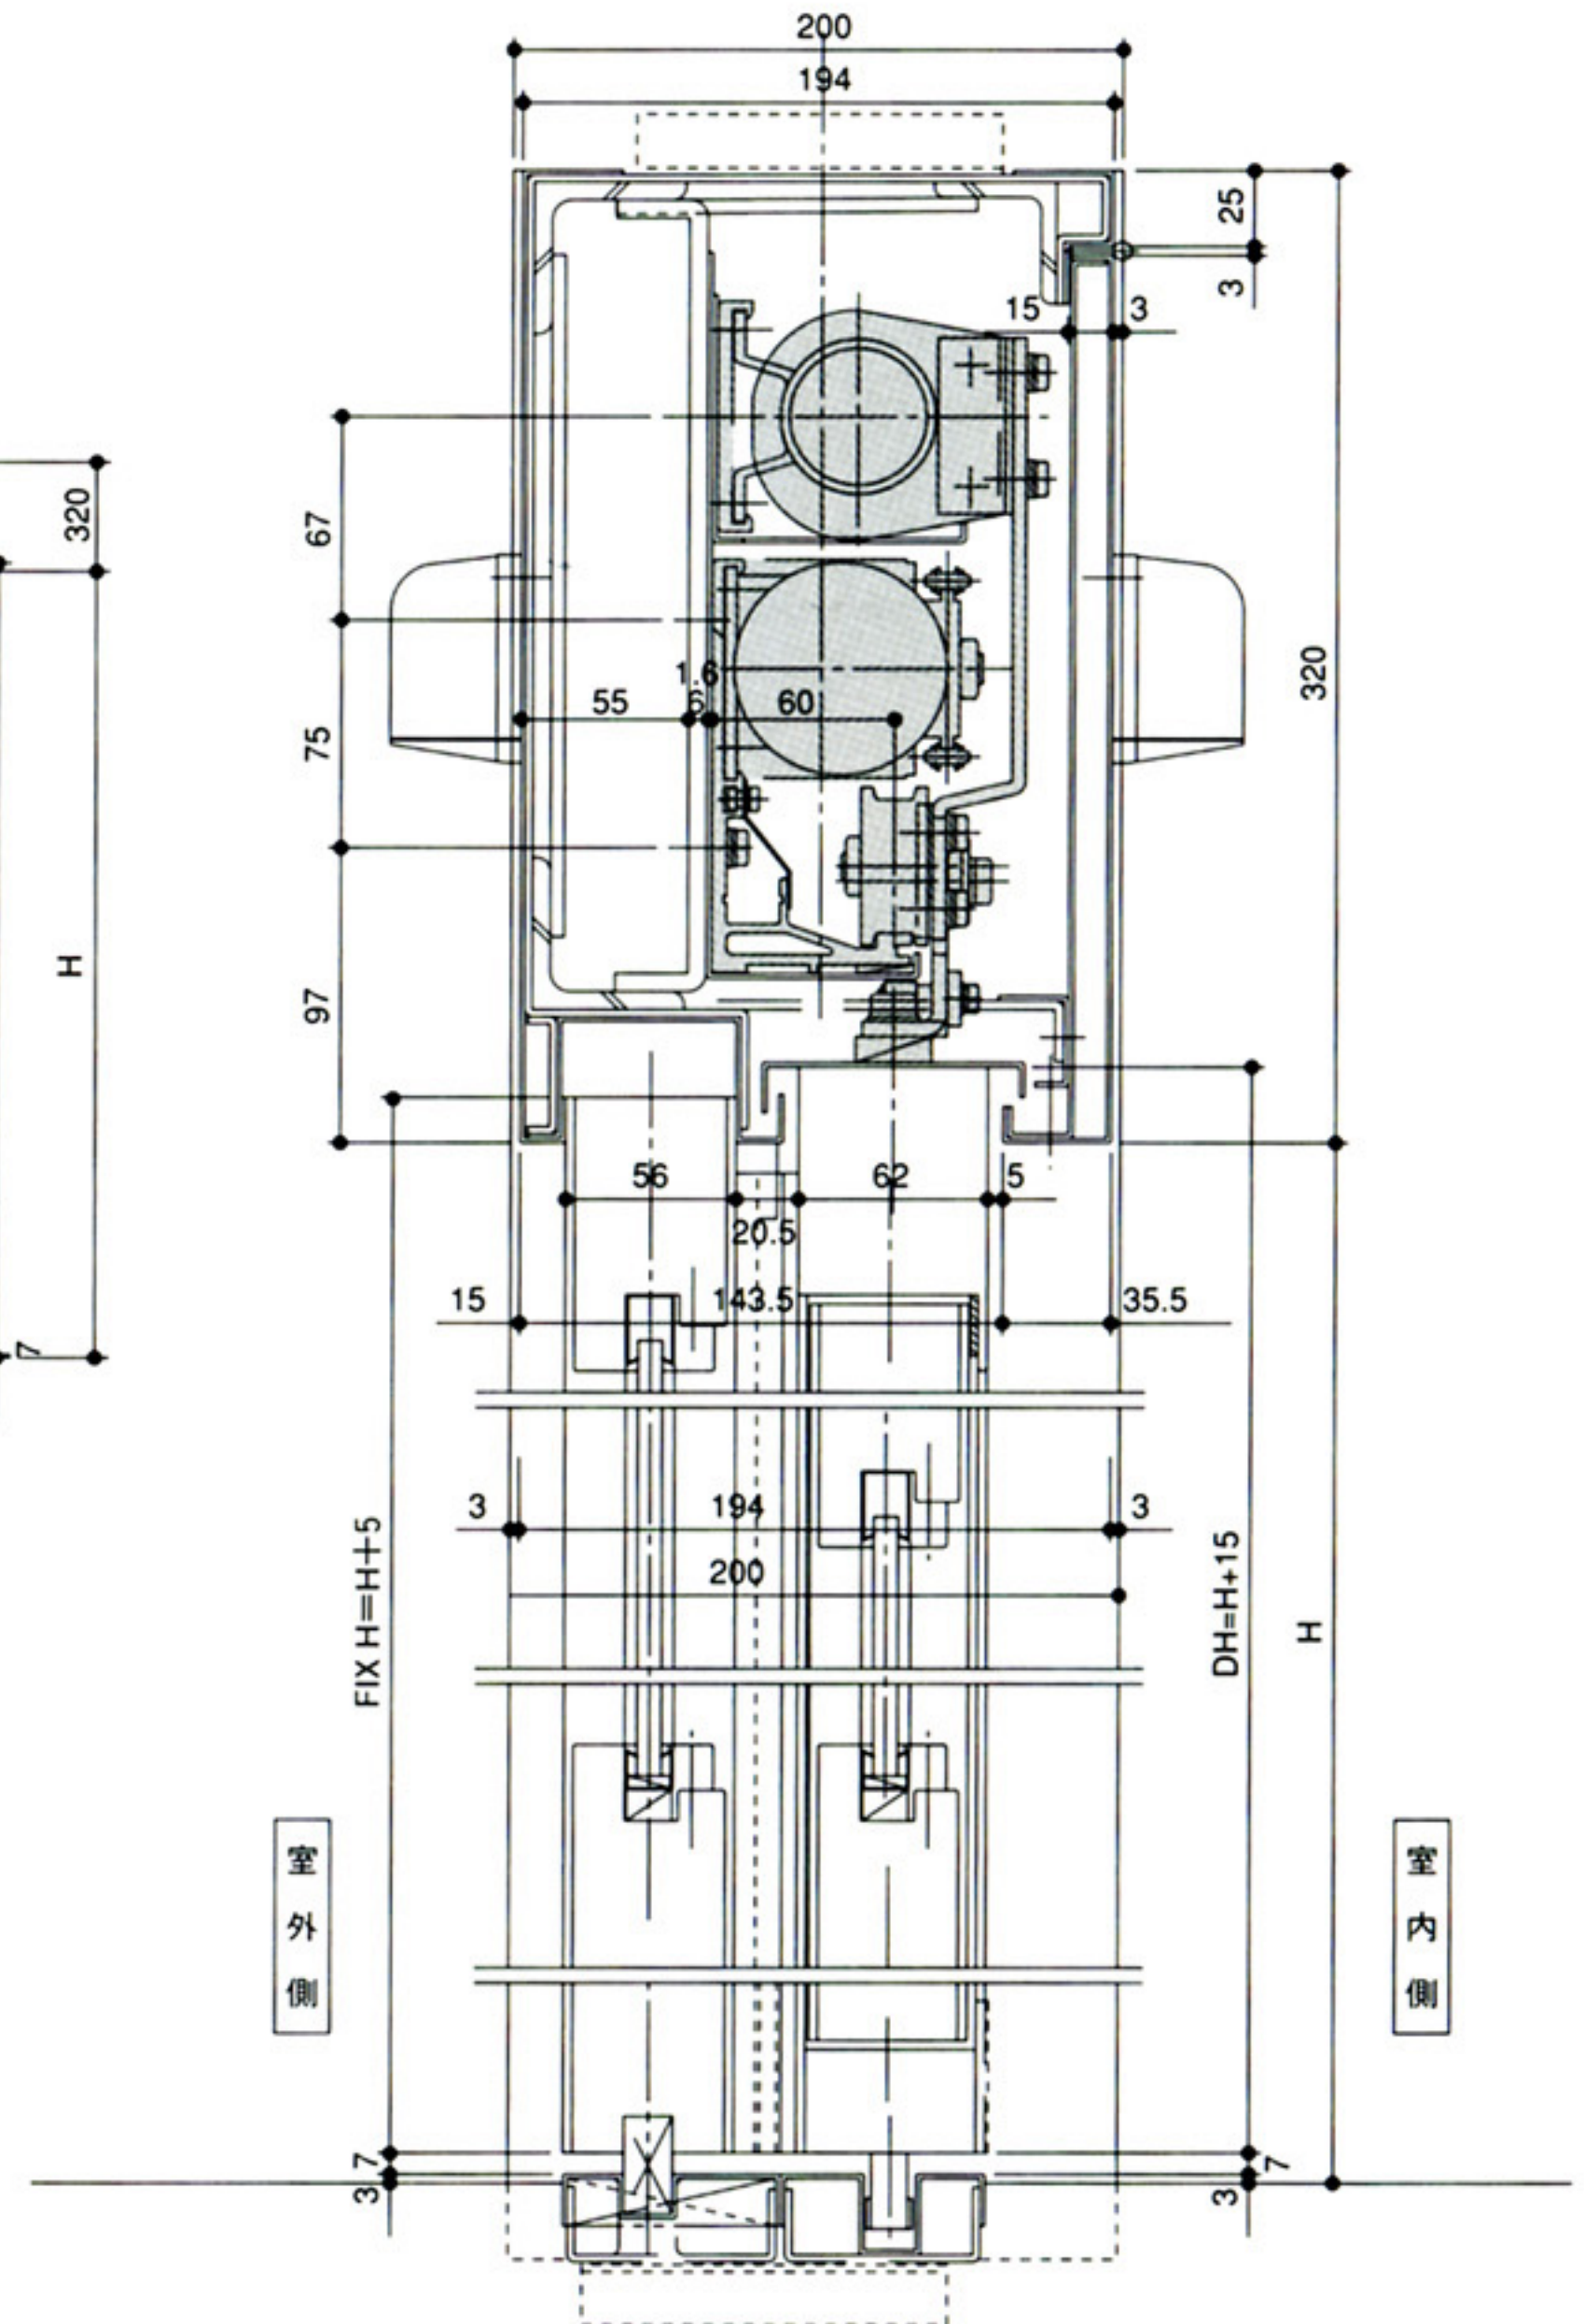

# 特定防火設備 (テラオカ両引き自動防火戸 SUS1・片開き機構付き)

※特定防火設備は、サッシ、ガラス、自動ドア装置の一体で、個別認定を受けています。