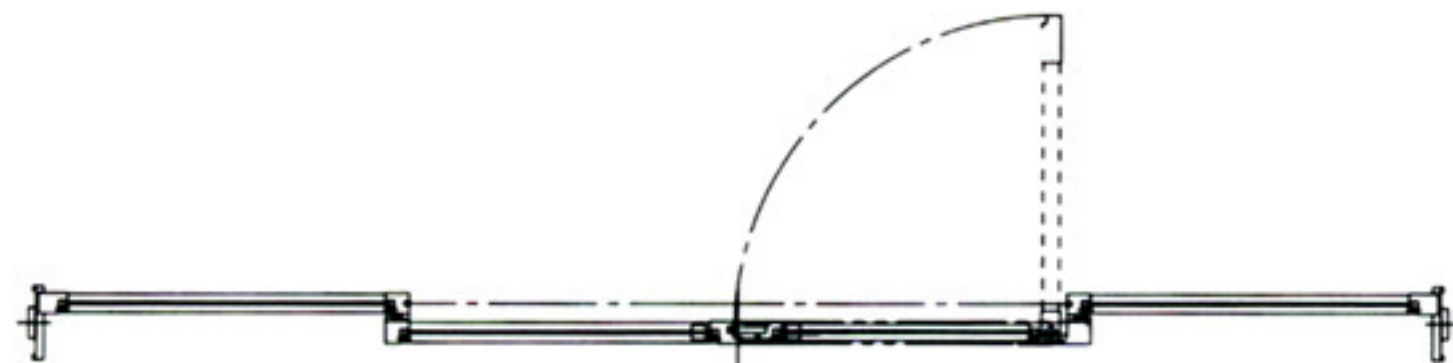

# 特定防火設備 (テラオカ両引き自動防火戸 SUS1・片開き機構付き)

※特定防火設備は、サッシ、ガラス、自動ドア装置の一体で、個別認定を受けています。