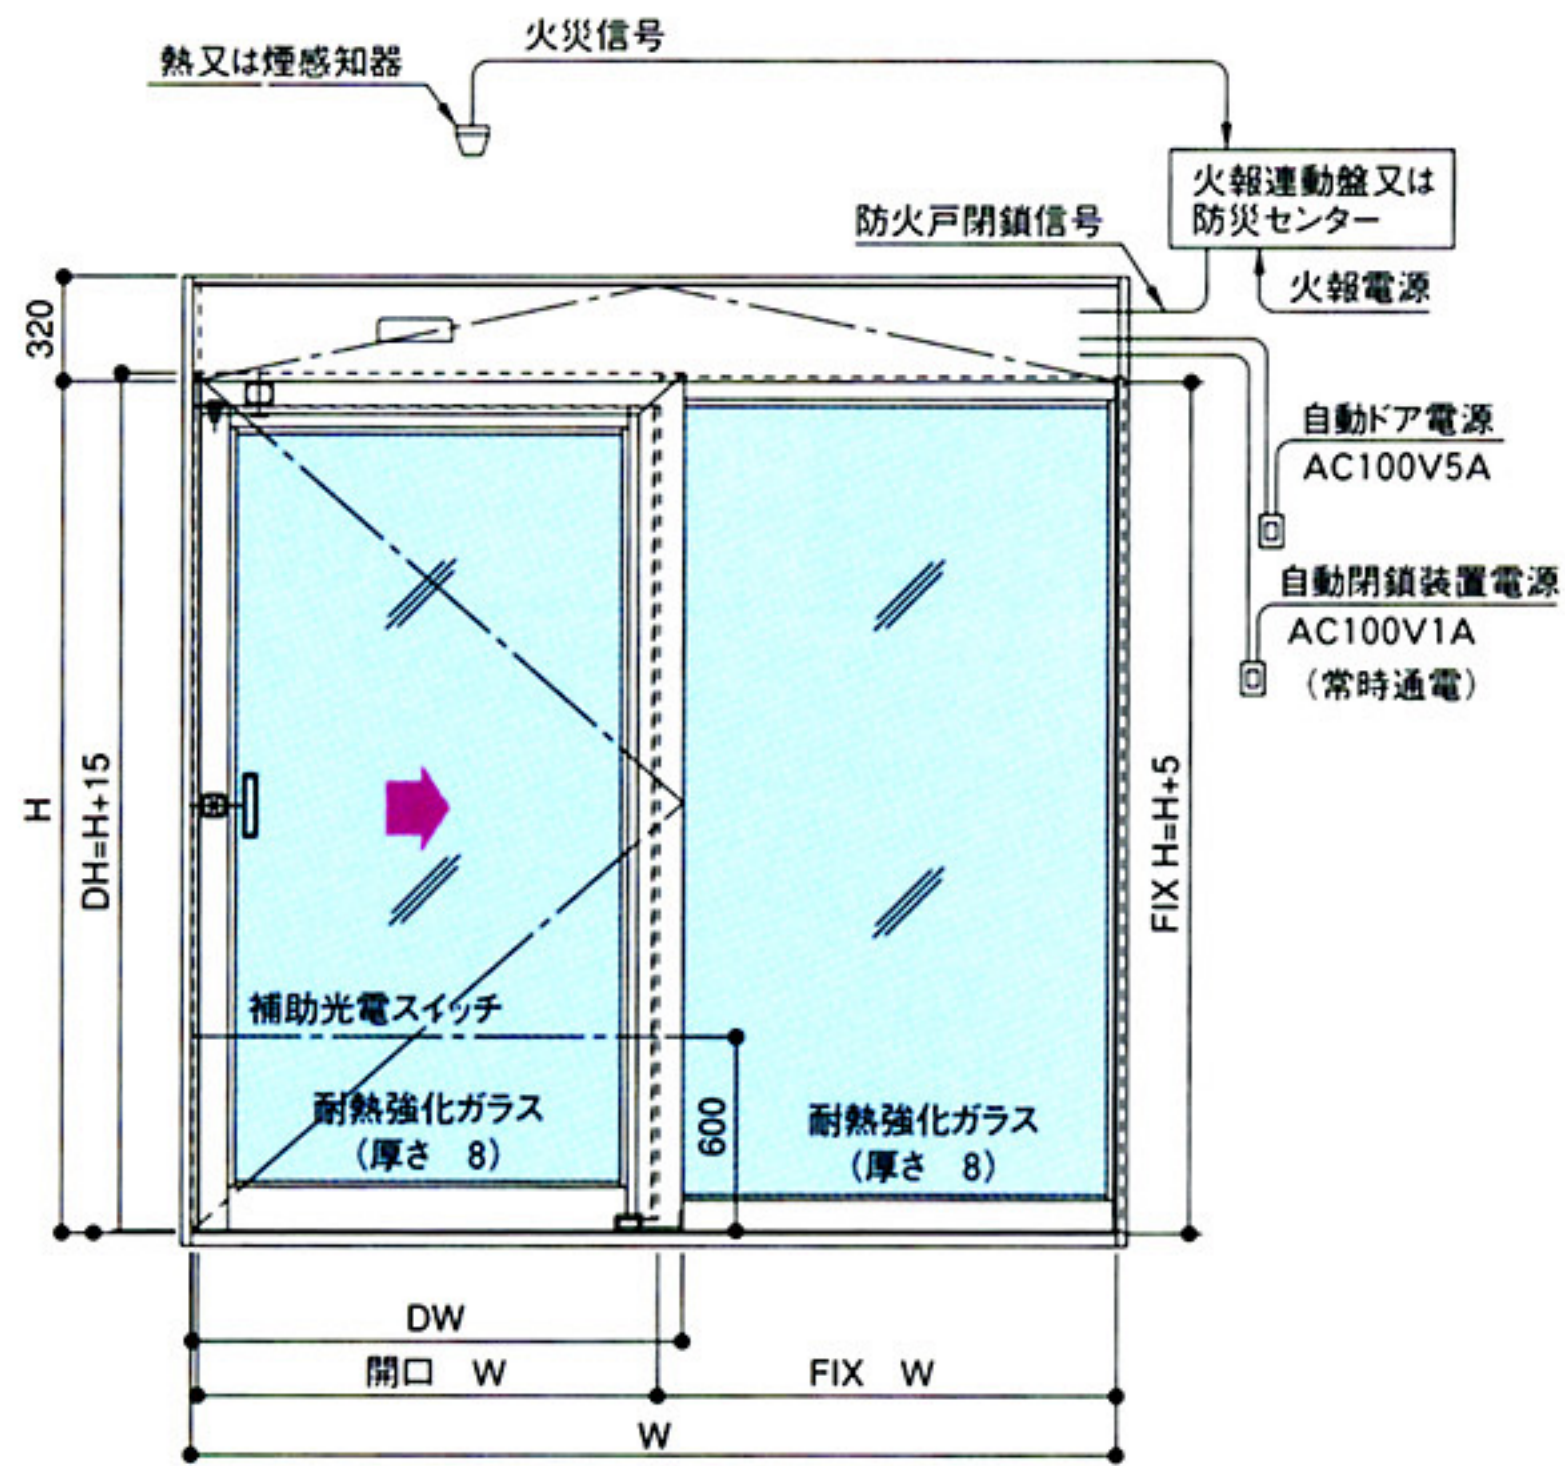

特定防火設備 (テラオカ片引き自動防火戸 SUS1・片開き機構付き)

※特定防火設備は、サッシ、ガラス、自動ドア装置の一体で、個別認定を受けています。