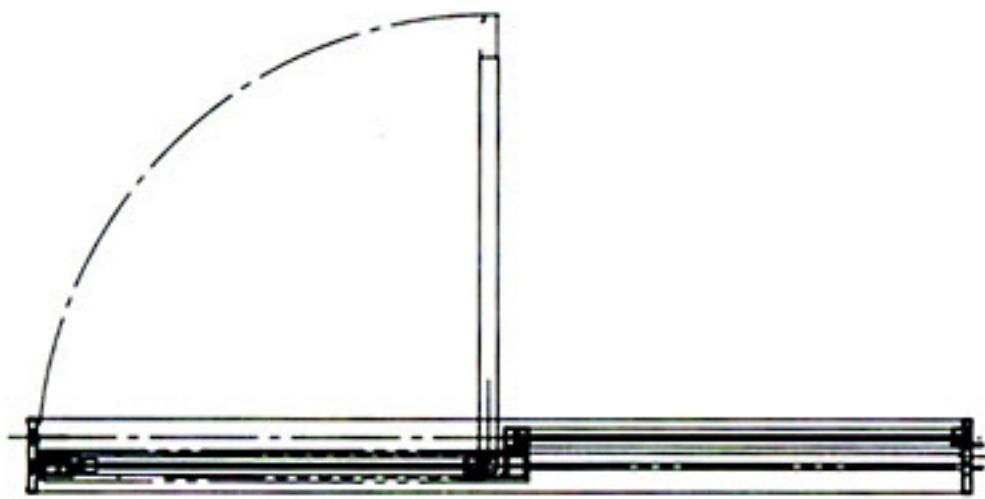

特定防火設備 (テラオカ片引き自動防火戸 SUS1・片開き機構付き)

※特定防火設備は、サッシ、ガラス、自動ドア装置の一体で、個別認定を受けています。