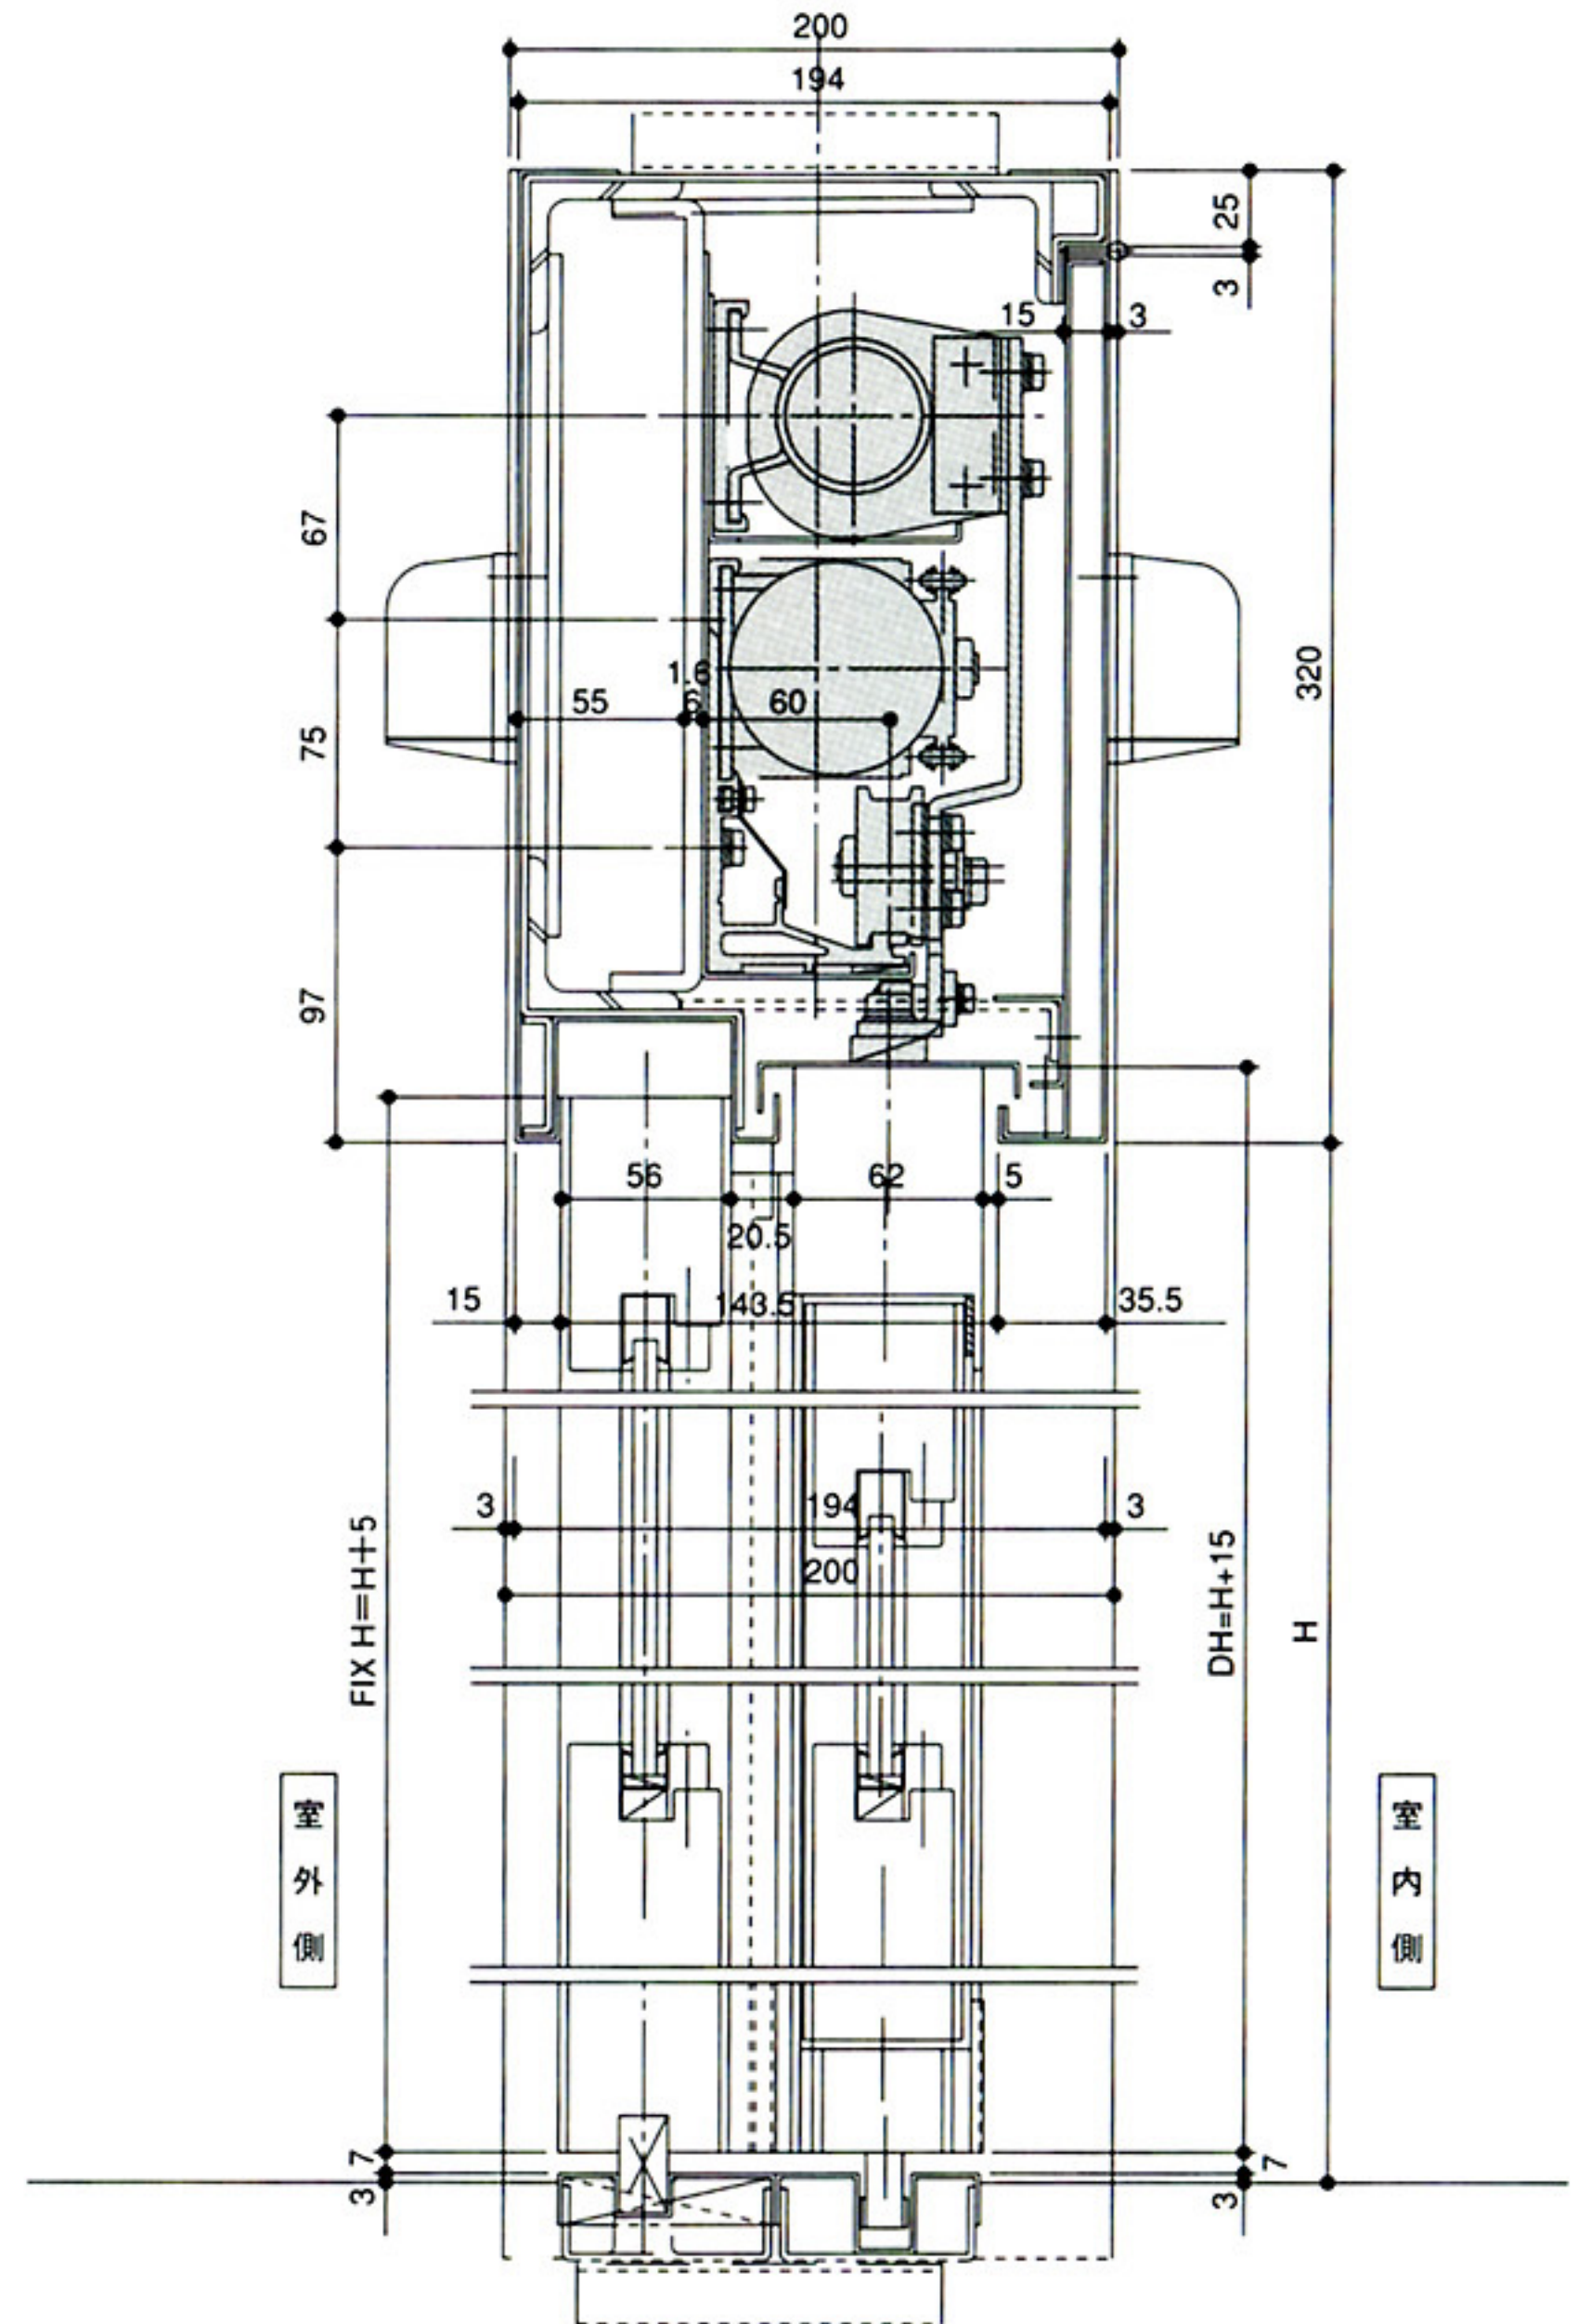

特定防火設備 (テラオカ片引き自動防火戸 SUS1・片開き機構付き)

※特定防火設備は、サッシ、ガラス、自動ドア装置の一体で、個別認定を受けています。