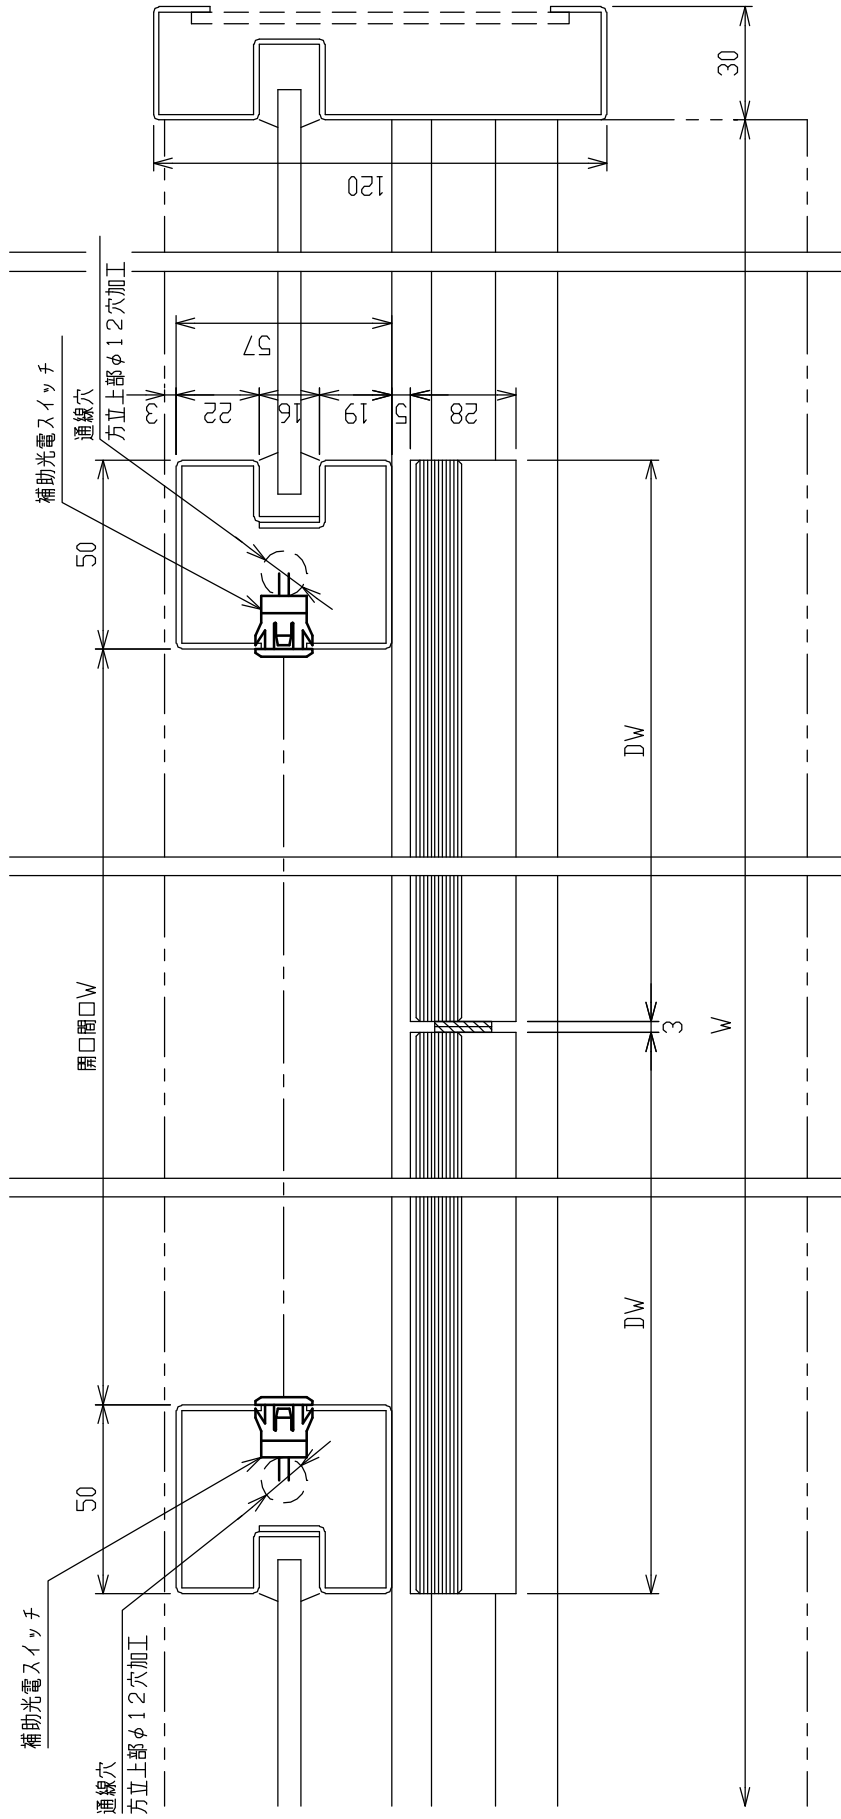

外部

内部

ステンレスサッシ無目見込170mm	SOV-200KDC	片引き又は両引き	図番4-3 よこ断面図
-------------------	------------	----------	-------------