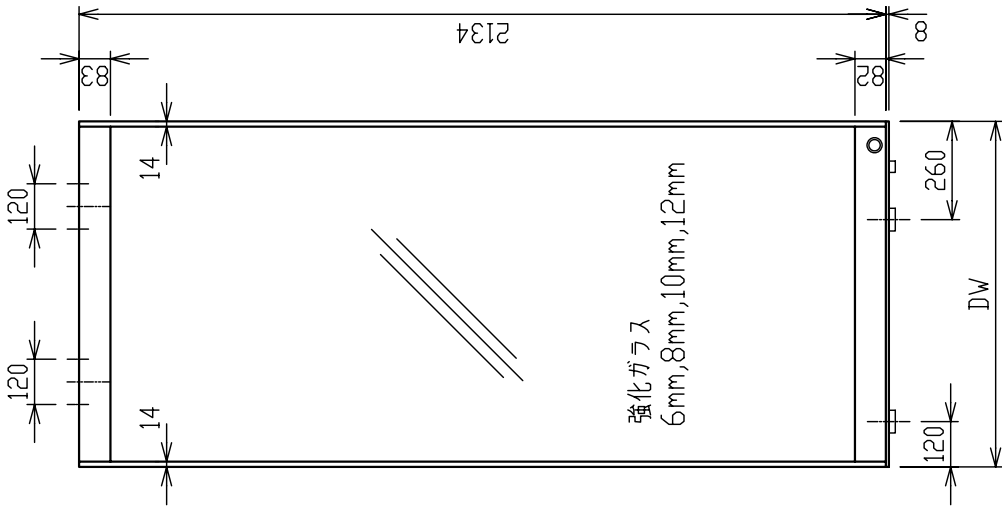

アルクラッセ・ドア

スライドドア・Fix

図番 20-6 窓図・たて断面図
よこ断面図

ガラス厚mm	DW x DH
6	1000 x 2200
8	1200 x 2500
10	1200 x 2500
12	1200 x 2500

片引き 戸当たり部

引分け 戸当たり部

ガラス色	透明, ブロンズ, ブルー, グレー
フレーム色	シルバー, ステン, ブロンズ, ホワイト, ブラック