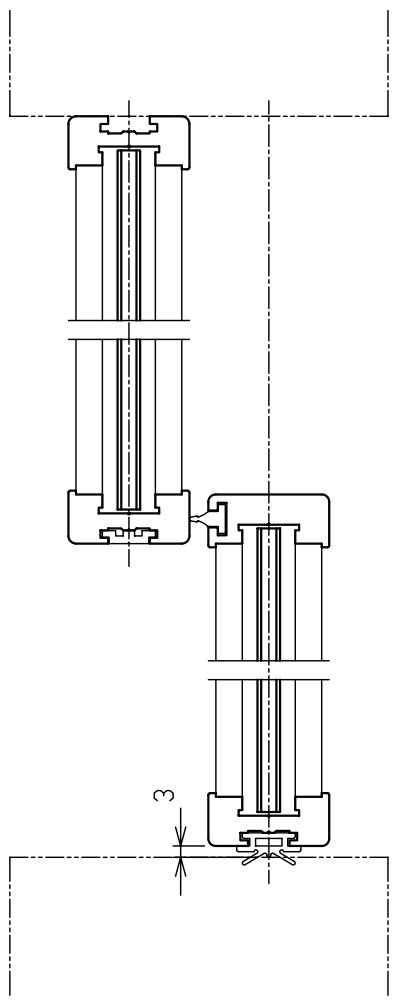

アルクラッセ・ドア

スライドドア・Fix

図番 20-6 窓図・たて断面図
よこ断面図

ガラス厚mm	DW x DH
6	1000 x 2200
8	1200 x 2500
10	1200 x 2500
12	1200 x 2500

片引き 戸当たり部

引分け 戸当たり部

ガラス色	透明, ブロンズ, ブルー, グレー
フレーム色	シルバー, ステン, ブロンズ, ホワイト, ブラック