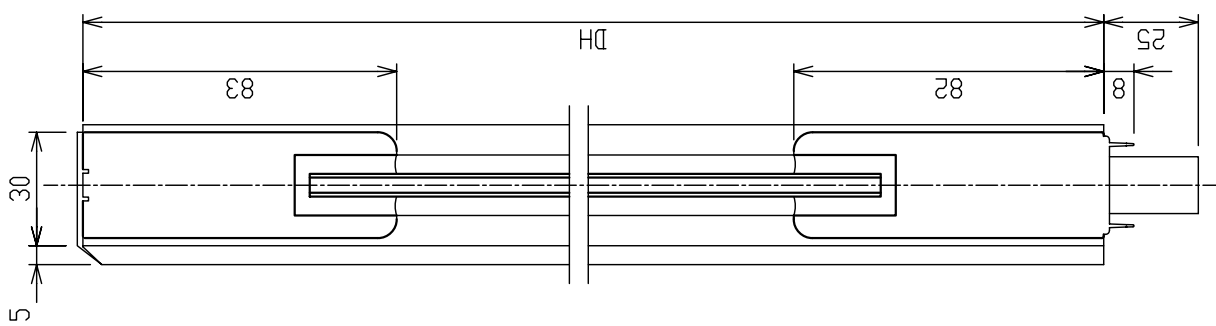

アルクラッセ・ドア

スライドドア・Fix

図番 20-6 窓図・たて断面図
よこ断面図

ガラス厚mm	DW x DH
6	1000 x 2200
8	1200 x 2500
10	1200 x 2500
12	1200 x 2500

片引き 戸当たり部

引分け 戸当たり部

ガラス色	透明, ブロンズ, ブルー, グレー
フレーム色	シルバー, ステン, ブロンズ, ホワイト, ブラック