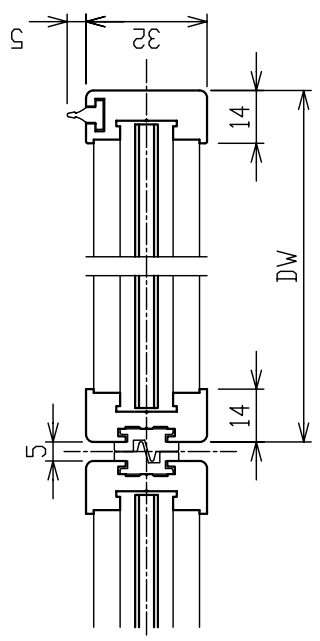

アルクラッセ・ドア

スライドドア・Fix

図番 20-6 窓図・たて断面図
よこ断面図

ガラス厚mm	DW x DH
6	1000 x 2200
8	1200 x 2500
10	1200 x 2500
12	1200 x 2500

片引き 戸当たり部

引分け 戸当たり部

ガラス色	透明, ブロンズ, ブルー, グレー
フレーム色	シルバー, ステン, ブロンズ, ホワイト, ブラック