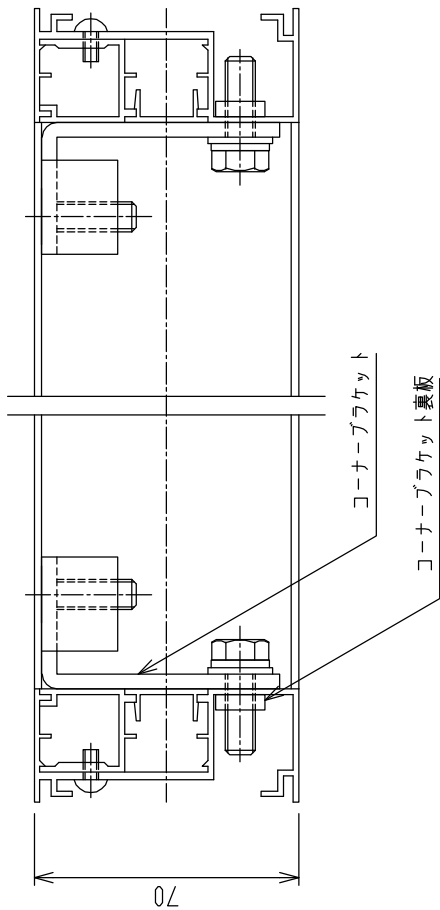

内観

コーナーブラケット取付よこ断面図

外部

内部

アルミフロント70mm納り	SOT-T60KNB	片引き又は両引き	図番1-1	姿図 よこ断面図
---------------	------------	----------	-------	-------------