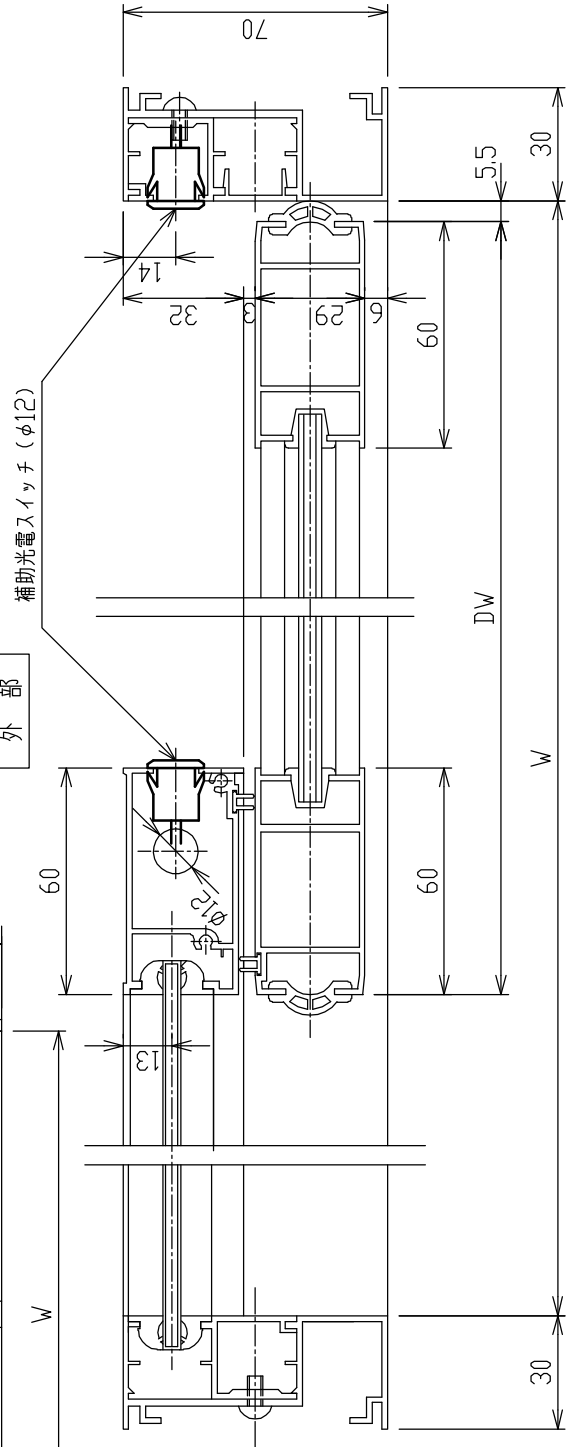

内観

コーナーブラケット取付よこ断面図

外部

内部

アルミフロント70mm納り	SOT-T60KNB	片引き又は両引き	図番1-1	姿図 よこ断面図
---------------	------------	----------	-------	-------------