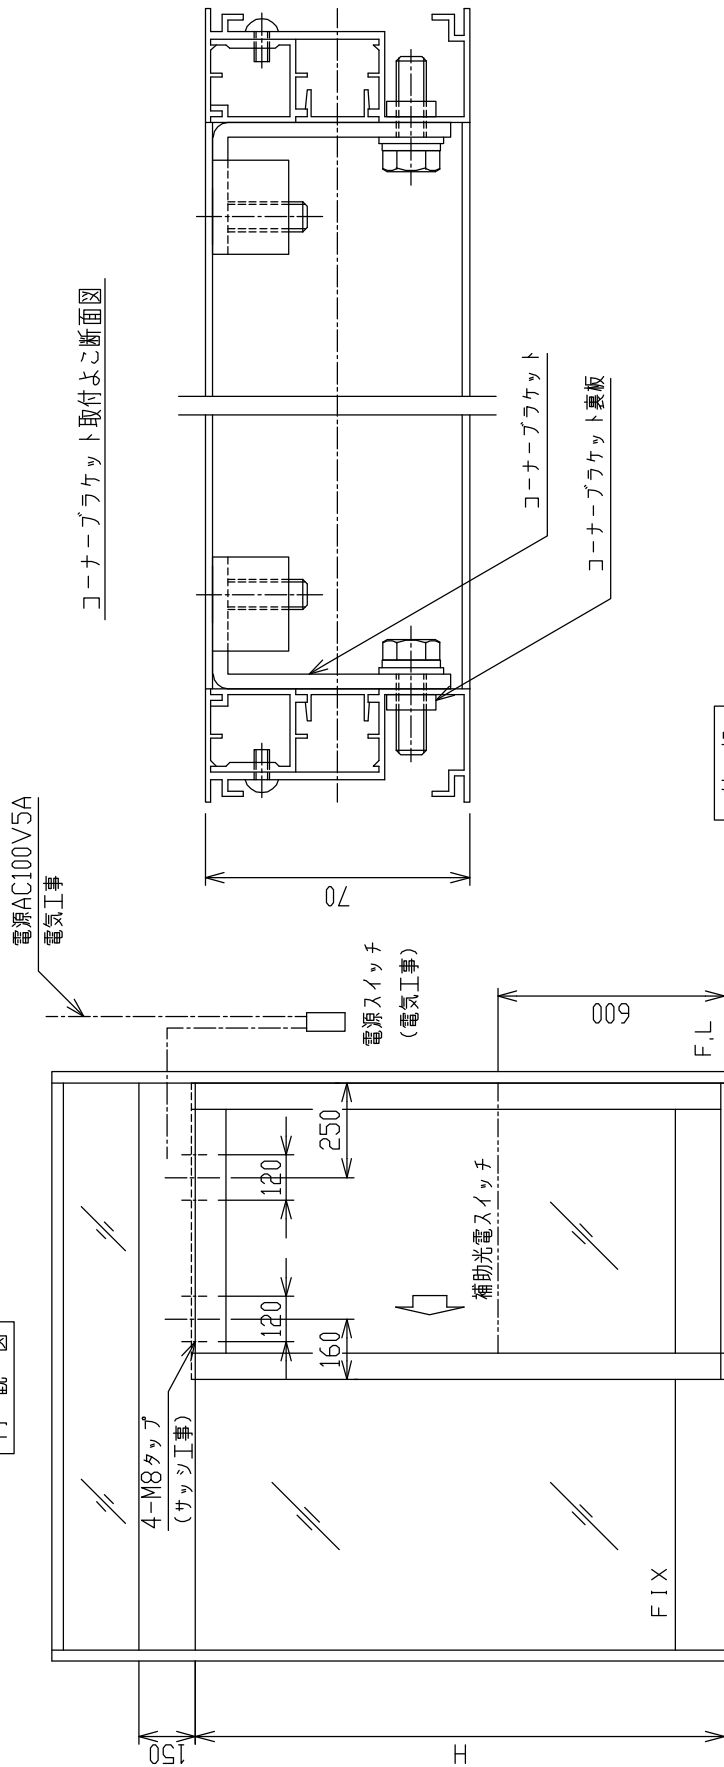

内観

コーナーブラケット取付よこ断面図

外部

内部

アルミフロント70mm納り	SOT-T60KNB	片引き又は両引き	図番1-1	姿図 よこ断面図
---------------	------------	----------	-------	-------------