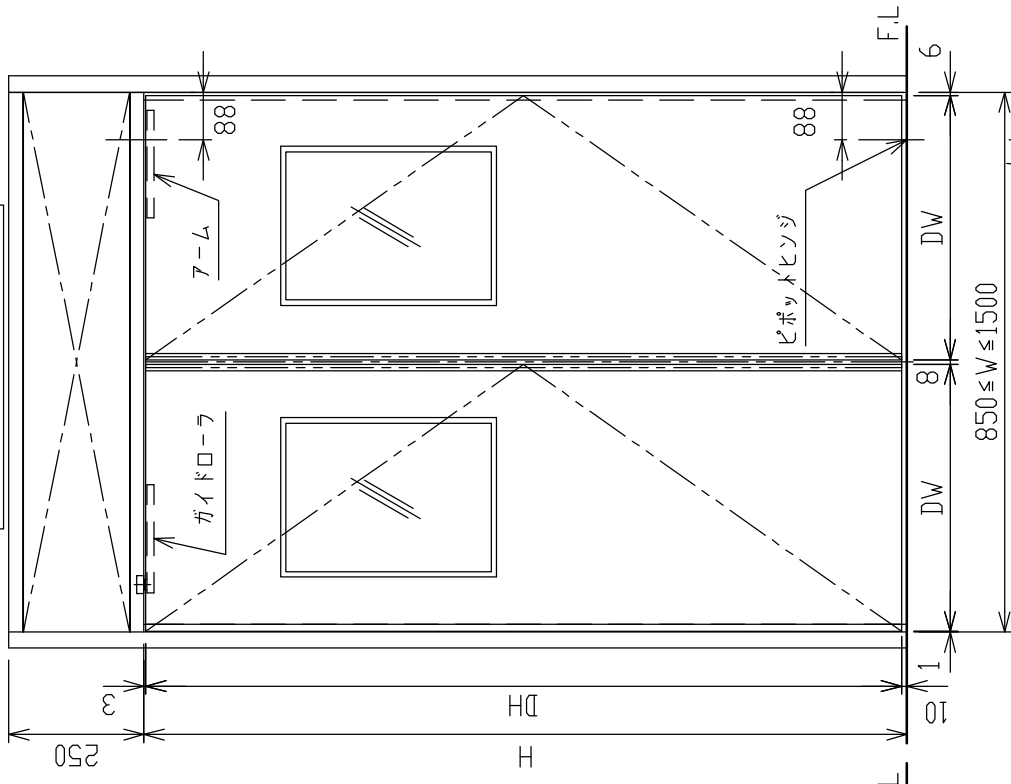

HB-SD-2片開 点検口側姿図

平面図

HB-DD-2両開 点検口側姿図

平面図

| | | | |
|-------|--------------------|--------------|----------------------|
| 折り戸納り | HB-SD-2 HB-DD-2 | 片折り戸 両折り戸 | 図番 11-2 姿図 平面図 |
|-------|--------------------|--------------|----------------------|