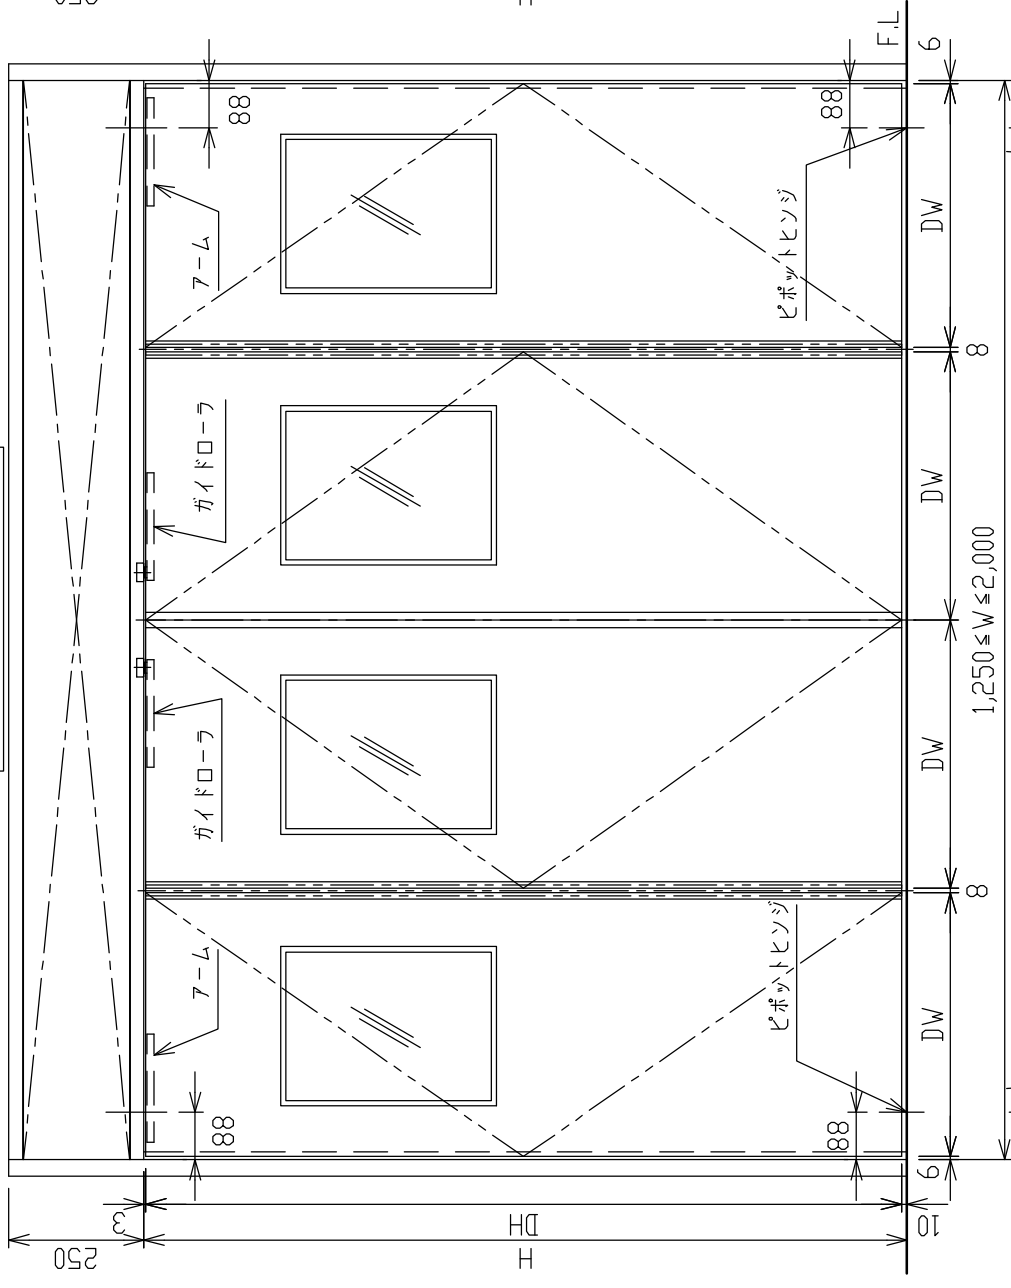

HB-SD-2片開 点検口側姿図

平面図

HB-DD-2両開 点検口側姿図

平面図

| | | | |
|-------|--------------------|--------------|----------------------|
| 折り戸納り | HB-SD-2 HB-DD-2 | 片折り戸 両折り戸 | 図番 11-2 姿図 平面図 |
|-------|--------------------|--------------|----------------------|