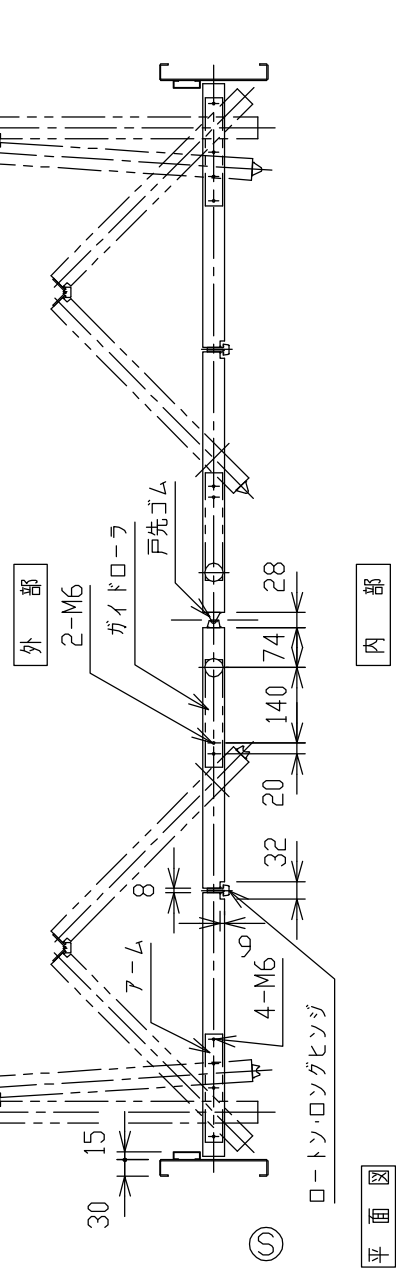

HB-SD-2片開 点検口側姿図

平面図

HB-DD-2両開 点検口側姿図

平面図

| | | | |
|-------|--------------------|--------------|----------------------|
| 折り戸納り | HB-SD-2 HB-DD-2 | 片折り戸 両折り戸 | 図番 11-2 姿図 平面図 |
|-------|--------------------|--------------|----------------------|