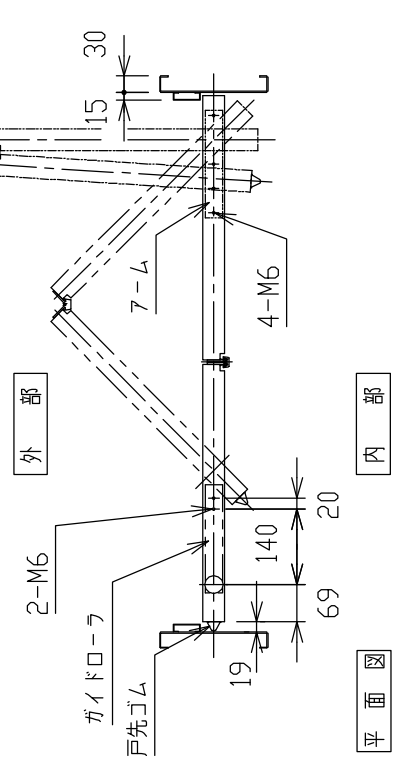

HB-SD-2片開 点検口側姿図

平面図

HB-DD-2両開 点検口側姿図

平面図

| | | | |
|-------|--------------------|--------------|----------------------|
| 折り戸納り | HB-SD-2 HB-DD-2 | 片折り戸 両折り戸 | 図番 11-2 姿図 平面図 |
|-------|--------------------|--------------|----------------------|